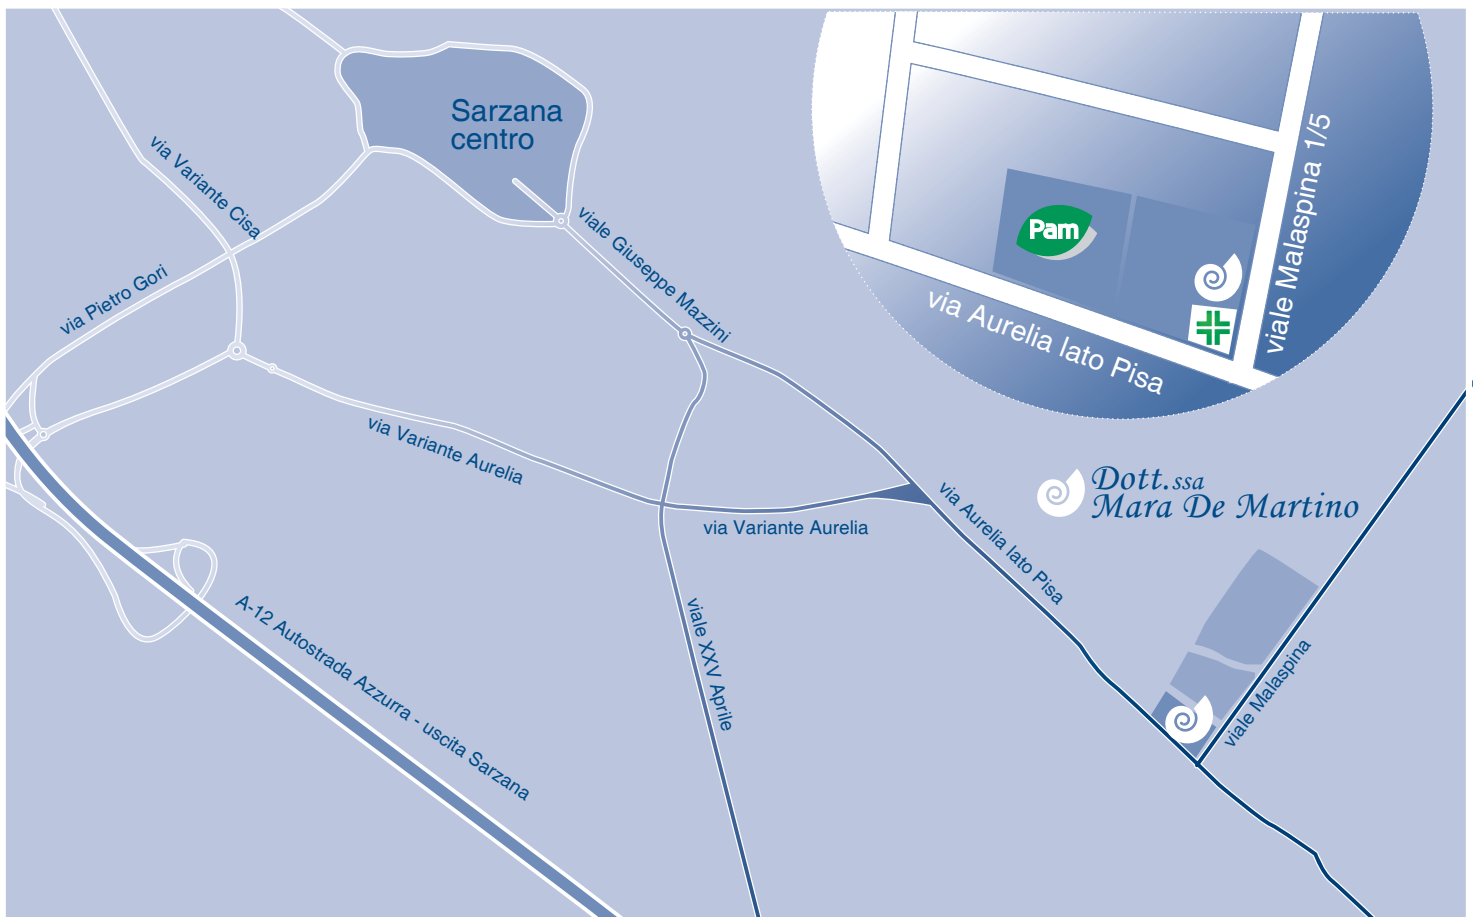

Dott.ssa Mara De Martino

PSICOLOGA • PSICOTERAPEUTA

Indicazioni

Uscita autostrada consigliata:
A-12 SARZANA

Dal centro di Sarzana, per un percorso di circa 2 km e 1/2, seguire l'Aurelia SP1 in direzione Carrara - Massa. Subito dopo il supermercato Pam, svoltare a sinistra.

Sarete arrivati.

Lo studio si trova nell'ingresso a fianco della Farmacia, al primo piano, corridoio di destra, seconda porta a destra.

Mara De Martino - Psicologa Psicoterapeuta
Viale Malaspina, 1/5
Caniparola di Fosdinovo (MS)